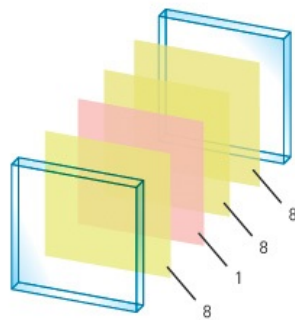

Prima Pagina > Produse > Sticla Colorata

Sticla Colorata

Klador Trust ofera arhitectilor si designerilor disponibilitatea de peste 3.000 de culori transparente sau translucide de **sticla colorata**. Sistemul de baza pe o paleta de fundal este de 13 culori care pot fi combinate pana la 4 straturi pentru a produce **sticla colorata** personalizata. Stratul intermediar format din pigmenti foarte rezistenti decat colorantii frecventi intalniti in mai multe sisteme colorante de cernala, sunt concepute pentru a oferi o durata de viata prelungita a culorii, chiar si atunci cand sunt expuse la lumina directa a soarelui.

Straturile intermediare pot fi facute mai translucide in trepte. Doua dintre cele 13 culori (culori 9 - Arctic zapada si A - alb rece) sunt straturi intermediare albe translucide. Alb rece (A) este un produs de transmisie a luminii de 80%, Arctic zapada (9) este un produs de transmisie a luminii de 65%.

Atunci cand aceste straturi intermediare sunt folosite in sistemul intermediar de culoare, se adauga transparenta a sistemului de fereastră. Aceste straturi pot fi utilizate in combinatie cu alte 9 culori sau pot fi laminate singur pentru a produce un aspect de sticla mata.

Culori transparente

Stratul intermediar Polar alb (culoarea F) este un alb transparent, care poate fi combinat cu orice alta culoare selectata pentru a face acea culoare transparenta, in acelasi timp, crearea completa diferita arata pe fiecare parte a geamului.