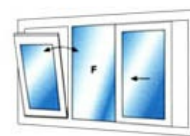

## Sisteme Ferestre

- profilele sunt realizate din PVC, aluminiu sau lemn
- ofera cadrul perfect pentru orice fel de viziune de proiectare
- toate ferestrele sunt consolidate metalic, asigurand protectie impotriva spargerilor

Klador Trust comercializeaza toate tipurile si marimile de ferestre batante, dublu batante, oscilobatante, basculante, glisante, armonice.

Batante

Basculante

Dublu Batante

Armonice

Glisante

Oscilobatante

Osciloculisante

Selectati din stiluri variate de geam si sisteme de inchidere de inalta securitate pentru a se potrivi cu designul si decorul dumneavoastra.

Fie ca viziunea dumneavoastra este traditionala sau moderna, precisa sau panoramica, Klador Trust are o fereasta pentru a se potrivi nevoilor dumneavoastra individuale.