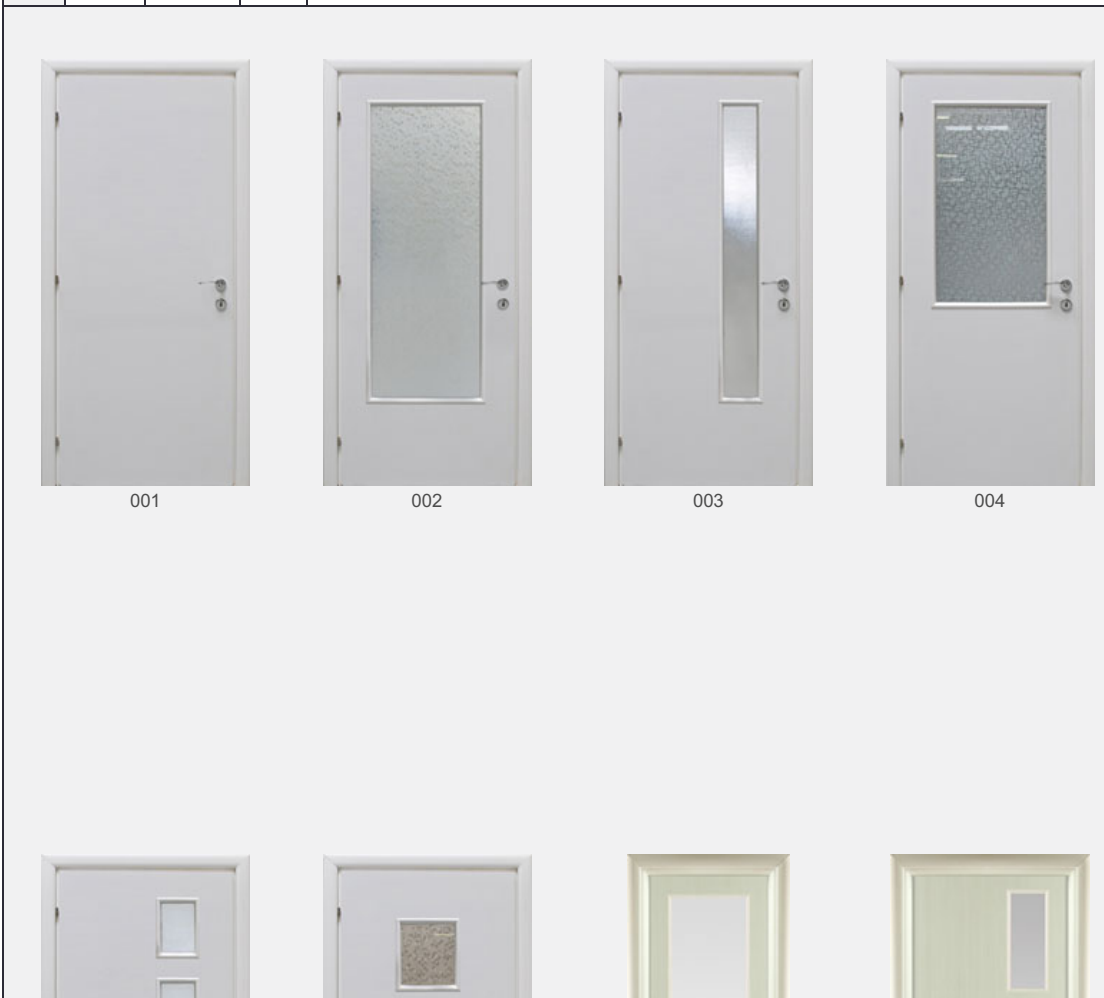

Tamplarie PVC

Tamplarie aluminiu

Calculator termopane

[Prima Pagina](#) > [Produse](#) > [Usi interioare](#)

Usi de interior din lemn - Melaminat

Usile din lemn melaminat au un aspect estetic deosebit, potrivindu-se oricarui interior datorita caracteristicilor speciale si nuanțelor in care sunt disponibile.

Caracteristici:

- aspect lucios ce le da o optica speciala
- simplu de intretinut
- rezistenta marita la zgarieturi
- pot fi utilizate in incaperi cu umiditate de pana la 65%
- pot fi personalizate cu diferite tipuri de sticla
- sunt compuse numai din materiale non-toxice, non-poluante si non-radioactive
- setul de toc este executat din sandwich de panel avand o grosime de 40 mm
- in situatii normale de exploatare perioada de viata este de minim 25 de ani
- securitate in caz de incendiu: rezistenta la foc de aproximativ 5 minute
- protectie fonica 18-22 dB
- grosimea unei usi de interior este de 42 mm

Modele si culori

Usile de interior din lemn melaminat sunt disponibile intr-o gama variata de modele si culori:

Alb	Cires	Wenge	Nuc
-----	-------	-------	-----

Manere

Manerele cu rozeta sunt disponibile in nuante de bronz, argintiu si auriu. Acestea se folosesc pentru toate tipurile de usi de interior.