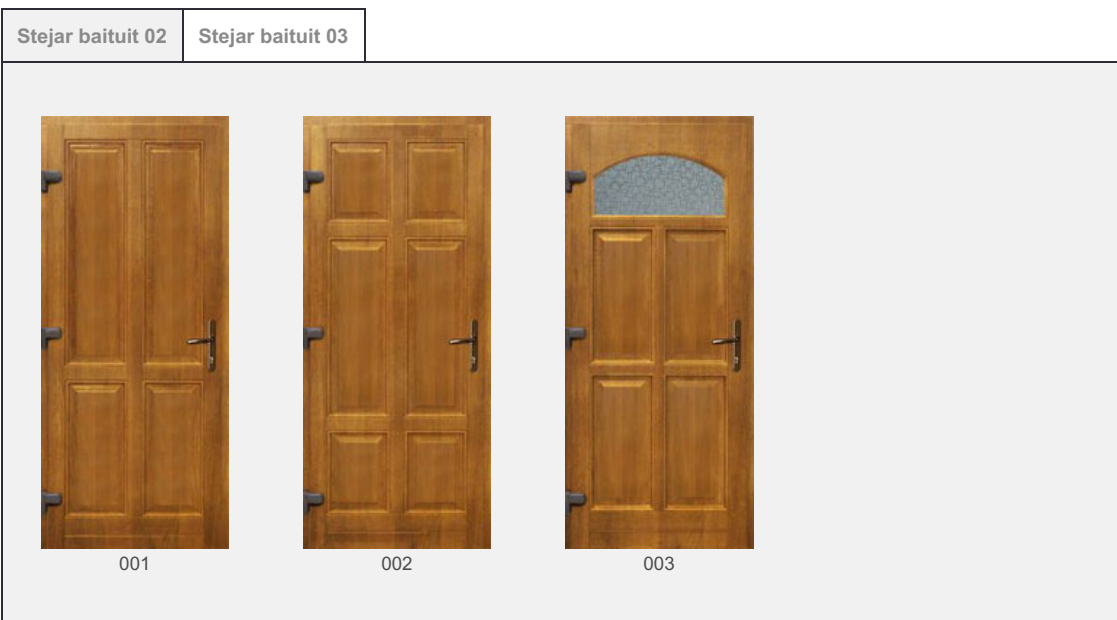

Modele si culori

Usile de exterior din lemn masiv sunt disponibile intr-o gama variata de modele si culori:

Manere

Pentru usile de exterior se vor folosi manere cu sild care sunt disponibile in nuante de bronz, argintiu si auriu.