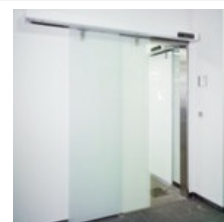

ST MANET

- Usi glisante automate ST MANET cu panouri de sticlă securizată și suporturi din oțel inoxidabil
- Fixare într-un singur punct, de înaltă calitate, din oțel inoxidabil
- Fără profile - transparență maximă
- Design interior remarcabil
- Potrivit pentru sisteme de usi cu și fără foi laterale și mai multe panouri