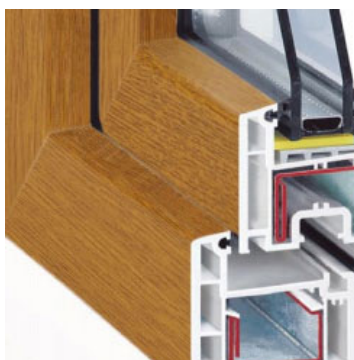

Feronerie:

- acest produs foloseste [feronerie Roto](#), [feronerie G-U](#) sau [feronerie Maco](#)
- cremoanele (manerele) pot fi folosite individual

Ferestrele cu geam termopan si **tamplarie PVC** Rehau Euro 60 sunt fabricate cu cea mai mare grija si exclusiv din materiale de inalta valoare. Materialul RAU-PVC este deosebit de rezistent la conditiile atmosferice, simplu de intretinut si are un aport insemnat la mentinerea si cresterea valorii casei dvs.

Datorita suprafetelor netede de o calitate remarcabila si a faltului oblic din rama ferestrei, ferestrele din **tamplarie PVC** Rehau Euro 60 se murdaresc mai greu si se pot curata repede si fara efort cu apa, solutie de curatat si o carpa moale.

Culori

Ferestrele si usile termopan ce folosesc **tamplarie PVC** Rehau Euro 60 sunt variate nu numai ca forma ci si ca nuante. Pe langa albul clasic, puteti alege din aproape intreaga paleta de culori RAL. Daca preferati un aspect de lemn structurat, atunci decorul oferit de **tamplaria PVC** (foarte usor de intretinut), va va entuziasma cu certitudine. Datorita laminarii cu o folie speciala se realizeaza o imagine vizuala aparte.

Aspect din lemn: aspectul de lemn este dat de o folie cu structura foarte rezistenta la uzura si decolorare.

Vopsirea: se poate realiza in aproape intreaga paleta de culori RAL.