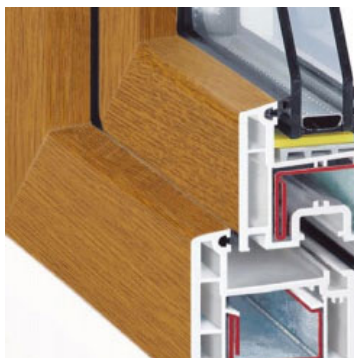

Culori

Ferestrele si usile termopan ce folosesc **tamplarie PVC EURO 60** sunt variate nu numai ca forma ci si ca nuante. Pe langa albul clasic, puteti alege din aproape intreaga paleta de culori RAL. Daca preferati un aspect de lemn structurat, atunci decorul oferit de **tamplaria PVC** (foarte usor de intretinut), va va entuziasma cu certitudine. Datorita laminarii cu o folie speciala se realizeaza o imagine vizuala aparte.

Aspect din lemn: aspectul de lemn este dat de o folie cu structura foarte rezistenta la uzura si decolorare.

Vopsirea: se poate realiza in aproape intreaga paleta de culori RAL.