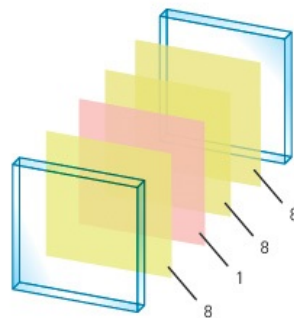

## Sticla Colorata

Klador Trust ofera arhitectilor si designerilor disponibilitatea de peste 3.000 de culori transparente sau translucide de **sticla colorata**. Sistemul de baza pe o paleta de fundal este de 13 culori care pot fi combinate pana la 4 straturi pentru a produce **sticla colorata** personalizata. Stratul intermediar format din pigmenti foarte rezistenti decat colorantii frecventi intalniti in mai multe sisteme colorante de cernala, sunt concepute pentru a oferi o durata de viata prelungita a culorii, chiar si atunci cand sunt expuse la lumina directa a soarelui.

Atunci cand aceste straturi intermediare sunt folosite in sistemul intermediar de culoare, se adauga transparenta a sistemului de fereastră. Aceste straturi pot fi utilizate in combinatie cu alte 9 culori sau pot fi laminate singur pentru a produce un aspect de sticla mata.

### Culori transparente

Stratul intermediar Polar alb (culoarea F) este un alb transparent, care poate fi combinat cu orice alta culoare selectata pentru a face acea culoare transparenta, in acelasi timp, crearea completa diferita arata pe fiecare parte a geamului.