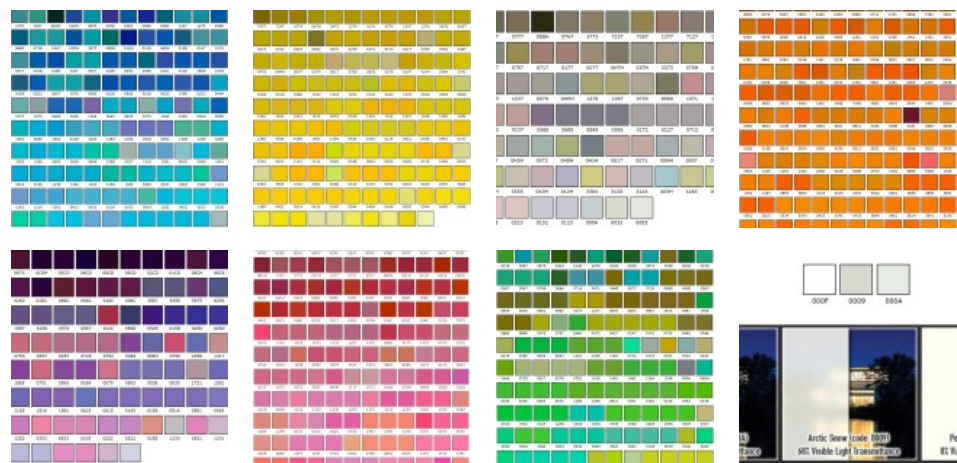

Modele de culoare

Cere acum o estimare de pret GRATUITA fara obligatii contractuale